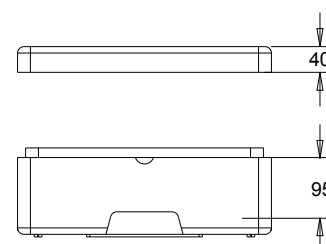

## CASSA ARTIC BASSA

### Cassa Artic Bassa

Cod. 703CACF00116  
Cod. 703CASF00116

Dimensioni esterne	mm	395 x 595 x 160 (con coperchio)
Dimensioni interne	mm	345 x 545 x 95
Capacità	lt	~18,0
Pezzi per pacco	n.	16
Pezzi per bancale	n.	94
Caratteristiche	Con/senza fori, con impugnatura, piedini h 5 mm, cassa impilabile con coperchio applicato. Permette la sovrapposizione di cassette Polar 30x40	
Accessori	Coperchio incluso, disponibile divisorio per lato corto e lato lungo	
Contenuto Ideale	Alimenti freddi e caldi, prodotti di genere vario da conservare a temperatura controllata	

### Cassa Artic Media

Cod. 703CACF00102  
Cod. 703CASF00102

Dimensioni esterne	mm	395 x 595 x 195 (con coperchio)
Dimensioni interne	mm	345 x 545 x 145
Capacità	lt	~27,0
Pezzi per pacco	n.	14
Pezzi per bancale	n.	84
Caratteristiche	Con/senza fori, con impugnatura, piedini h 5 mm, cassa impilabile con coperchio applicato. Permette la sovrapposizione di casse Polar 30x40	
Accessori	Coperchio incluso, disponibile divisorio per lato corto e lato lungo	
Contenuto Ideale	Alimenti freddi e caldi, prodotti di genere vario da conservare a temperatura controllata	

### Cassa Artic Alta

Cod. 703CACF00103  
Cod. 703CASF00103

Dimensioni esterne	mm	395 x 595 x 265 (con coperchio)
Dimensioni interne	mm	345 x 545 x 215
Capacità	lt	~40,0
Pezzi per pacco	n.	10
Pezzi per bancale	n.	60
Caratteristiche	Con/senza fori, con impugnatura, piedini h 5 mm, cassa impilabile con coperchio applicato. Permette la sovrapposizione di casse Polar 30x40	
Accessori	Coperchio incluso, disponibile divisorio per lato corto e lato lungo	
Contenuto Ideale	Alimenti freddi e caldi, prodotti di genere vario da conservare a temperatura controllata	