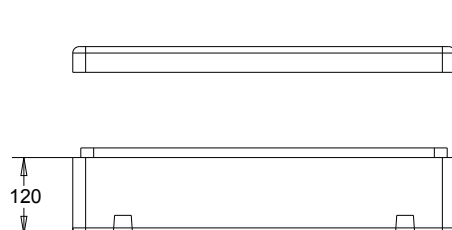

## CASSA ARTIC BASSA

### Cassa Artic Bassa

Cod. 703CACF00116  
Cod. 703CASF00116

Dimensioni esterne	mm	395 x 595 x 160 (con coperchio)
Dimensioni interne	mm	345 x 545 x 95
Capacità	lt	~18,0
Pezzi per pacco	n.	16
Pezzi per bancale	n.	94
Caratteristiche	Con/senza fori, con impugnatura, piedini h 5 mm, cassa impilabile con coperchio applicato. Permette la sovrapposizione di cassette Polar 30x40	
Accessori	Coperchio incluso, disponibile divisorio per lato corto e lato lungo	
Contenuto Ideale	Alimenti freddi e caldi, prodotti di genere vario da conservare a temperatura controllata	

### Cassa Artic Media

Cod. 703CACF00102  
Cod. 703CASF00102

Dimensioni esterne	mm	395 x 595 x 195 (con coperchio)
Dimensioni interne	mm	345 x 545 x 145
Capacità	lt	~27,0
Pezzi per pacco	n.	14
Pezzi per bancale	n.	84
Caratteristiche	Con/senza fori, con impugnatura, piedini h 5 mm, cassa impilabile con coperchio applicato. Permette la sovrapposizione di casse Polar 30x40	
Accessori	Coperchio incluso, disponibile divisorio per lato corto e lato lungo	
Contenuto Ideale	Alimenti freddi e caldi, prodotti di genere vario da conservare a temperatura controllata	

### Cassa Artic Alta

Cod. 703CACF00103  
Cod. 703CASF00103

Dimensioni esterne	mm	395 x 595 x 265 (con coperchio)
Dimensioni interne	mm	345 x 545 x 215
Capacità	lt	~40,0
Pezzi per pacco	n.	10
Pezzi per bancale	n.	60
Caratteristiche	Con/senza fori, con impugnatura, piedini h 5 mm, cassa impilabile con coperchio applicato. Permette la sovrapposizione di casse Polar 30x40	
Accessori	Coperchio incluso, disponibile divisorio per lato corto e lato lungo	
Contenuto Ideale	Alimenti freddi e caldi, prodotti di genere vario da conservare a temperatura controllata	