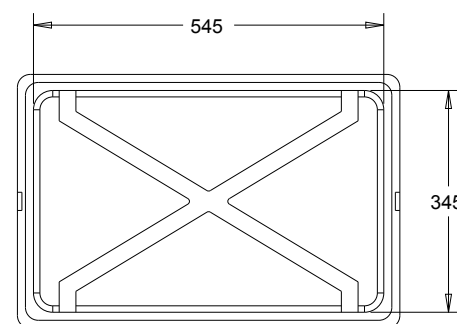

## CASSA ARTIC BASSA

### Cassa Artic Bassa

Cod. 703CACF00116  
Cod. 703CASF00116

Dimensioni esterne	mm	395 x 595 x 160 (con coperchio)
Dimensioni interne	mm	345 x 545 x 95
Capacità	lt	~18,0
Pezzi per pacco	n.	16
Pezzi per bancale	n.	94
Caratteristiche	Con/senza fori, con impugnatura, piedini h 5 mm, cassa impilabile con coperchio applicato. Permette la sovrapposizione di cassette Polar 30x40	
Accessori	Coperchio incluso, disponibile divisorio per lato corto e lato lungo	
Contenuto Ideale	Alimenti freddi e caldi, prodotti di genere vario da conservare a temperatura controllata	

### Cassa Artic Media

Cod. 703CACF00102  
Cod. 703CASF00102

Dimensioni esterne	mm	395 x 595 x 195 (con coperchio)
Dimensioni interne	mm	345 x 545 x 145
Capacità	lt	~27,0
Pezzi per pacco	n.	14
Pezzi per bancale	n.	84
Caratteristiche	Con/senza fori, con impugnatura, piedini h 5 mm, cassa impilabile con coperchio applicato. Permette la sovrapposizione di casse Polar 30x40	
Accessori	Coperchio incluso, disponibile divisorio per lato corto e lato lungo	
Contenuto Ideale	Alimenti freddi e caldi, prodotti di genere vario da conservare a temperatura controllata	

### Cassa Artic Alta

Cod. 703CACF00103  
Cod. 703CASF00103

Dimensioni esterne	mm	395 x 595 x 265 (con coperchio)
Dimensioni interne	mm	345 x 545 x 215
Capacità	lt	~40,0
Pezzi per pacco	n.	10
Pezzi per bancale	n.	60
Caratteristiche	Con/senza fori, con impugnatura, piedini h 5 mm, cassa impilabile con coperchio applicato. Permette la sovrapposizione di casse Polar 30x40	
Accessori	Coperchio incluso, disponibile divisorio per lato corto e lato lungo	
Contenuto Ideale	Alimenti freddi e caldi, prodotti di genere vario da conservare a temperatura controllata	