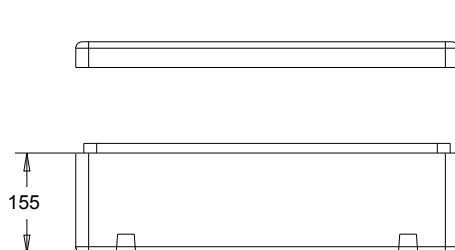

### Cassa Artic Bassa

Cod. 703CACF00116  
Cod. 703CASF00116

Dimensioni esterne	mm	395 x 595 x 160 (con coperchio)
Dimensioni interne	mm	345 x 545 x 95
Capacità	lt	~18,0
Pezzi per pacco	n.	16
Pezzi per bancale	n.	94
Caratteristiche	Con/senza fori, con impugnatura, piedini h 5 mm, cassa impilabile con coperchio applicato. Permette la sovrapposizione di cassette Polar 30x40	
Accessori	Coperchio incluso, disponibile divisorio per lato corto e lato lungo	
Contenuto Ideale	Alimenti freddi e caldi, prodotti di genere vario da conservare a temperatura controllata	

### Cassa Artic Media

Cod. 703CACF00102  
Cod. 703CASF00102

Dimensioni esterne	mm	395 x 595 x 195 (con coperchio)
Dimensioni interne	mm	345 x 545 x 145
Capacità	lt	~27,0
Pezzi per pacco	n.	14
Pezzi per bancale	n.	84
Caratteristiche	Con/senza fori, con impugnatura, piedini h 5 mm, cassa impilabile con coperchio applicato. Permette la sovrapposizione di casse Polar 30x40	
Accessori	Coperchio incluso, disponibile divisorio per lato corto e lato lungo	
Contenuto Ideale	Alimenti freddi e caldi, prodotti di genere vario da conservare a temperatura controllata	

### Cassa Artic Alta

Cod. 703CACF00103  
Cod. 703CASF00103

Dimensioni esterne	mm	395 x 595 x 265 (con coperchio)
Dimensioni interne	mm	345 x 545 x 215
Capacità	lt	~40,0
Pezzi per pacco	n.	10
Pezzi per bancale	n.	60
Caratteristiche	Con/senza fori, con impugnatura, piedini h 5 mm, cassa impilabile con coperchio applicato. Permette la sovrapposizione di casse Polar 30x40	
Accessori	Coperchio incluso, disponibile divisorio per lato corto e lato lungo	
Contenuto Ideale	Alimenti freddi e caldi, prodotti di genere vario da conservare a temperatura controllata	