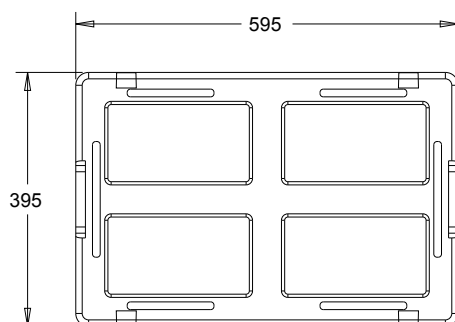

### Cassa Artic Bassa

Cod. 703CACF00116  
Cod. 703CASF00116

Dimensioni esterne	mm	395 x 595 x 160 (con coperchio)
Dimensioni interne	mm	345 x 545 x 95
Capacità	lt	~18,0
Pezzi per pacco	n.	16
Pezzi per bancale	n.	94
Caratteristiche	Con/senza fori, con impugnatura, piedini h 5 mm, cassa impilabile con coperchio applicato. Permette la sovrapposizione di cassette Polar 30x40	
Accessori	Coperchio incluso, disponibile divisorio per lato corto e lato lungo	
Contenuto Ideale	Alimenti freddi e caldi, prodotti di genere vario da conservare a temperatura controllata	

### Cassa Artic Media

Cod. 703CACF00102  
Cod. 703CASF00102

Dimensioni esterne	mm	395 x 595 x 195 (con coperchio)
Dimensioni interne	mm	345 x 545 x 145
Capacità	lt	~27,0
Pezzi per pacco	n.	14
Pezzi per bancale	n.	84
Caratteristiche	Con/senza fori, con impugnatura, piedini h 5 mm, cassa impilabile con coperchio applicato. Permette la sovrapposizione di casse Polar 30x40	
Accessori	Coperchio incluso, disponibile divisorio per lato corto e lato lungo	
Contenuto Ideale	Alimenti freddi e caldi, prodotti di genere vario da conservare a temperatura controllata	

### Cassa Artic Alta

Cod. 703CACF00103  
Cod. 703CASF00103

Dimensioni esterne	mm	395 x 595 x 265 (con coperchio)
Dimensioni interne	mm	345 x 545 x 215
Capacità	lt	~40,0
Pezzi per pacco	n.	10
Pezzi per bancale	n.	60
Caratteristiche	Con/senza fori, con impugnatura, piedini h 5 mm, cassa impilabile con coperchio applicato. Permette la sovrapposizione di casse Polar 30x40	
Accessori	Coperchio incluso, disponibile divisorio per lato corto e lato lungo	
Contenuto Ideale	Alimenti freddi e caldi, prodotti di genere vario da conservare a temperatura controllata	