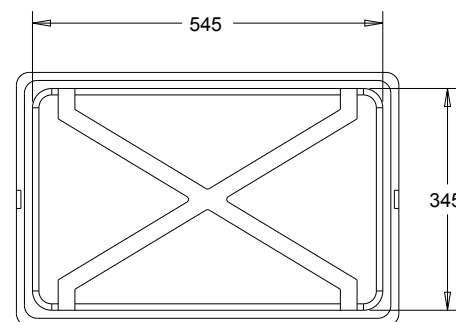

### Cassa Artic Bassa

Cod. 703CACF00116  
Cod. 703CASF00116

Dimensioni esterne	mm	395 x 595 x 160 (con coperchio)
Dimensioni interne	mm	345 x 545 x 95
Capacità	lt	~18,0
Pezzi per pacco	n.	16
Pezzi per bancale	n.	94
Caratteristiche	Con/senza fori, con impugnatura, piedini h 5 mm, cassa impilabile con coperchio applicato. Permette la sovrapposizione di cassette Polar 30x40	
Accessori	Coperchio incluso, disponibile divisorio per lato corto e lato lungo	
Contenuto Ideale	Alimenti freddi e caldi, prodotti di genere vario da conservare a temperatura controllata	

### Cassa Artic Media

Cod. 703CACF00102  
Cod. 703CASF00102

Dimensioni esterne	mm	395 x 595 x 195 (con coperchio)
Dimensioni interne	mm	345 x 545 x 145
Capacità	lt	~27,0
Pezzi per pacco	n.	14
Pezzi per bancale	n.	84
Caratteristiche	Con/senza fori, con impugnatura, piedini h 5 mm, cassa impilabile con coperchio applicato. Permette la sovrapposizione di casse Polar 30x40	
Accessori	Coperchio incluso, disponibile divisorio per lato corto e lato lungo	
Contenuto Ideale	Alimenti freddi e caldi, prodotti di genere vario da conservare a temperatura controllata	

### Cassa Artic Alta

Cod. 703CACF00103  
Cod. 703CASF00103

Dimensioni esterne	mm	395 x 595 x 265 (con coperchio)
Dimensioni interne	mm	345 x 545 x 215
Capacità	lt	~40,0
Pezzi per pacco	n.	10
Pezzi per bancale	n.	60
Caratteristiche	Con/senza fori, con impugnatura, piedini h 5 mm, cassa impilabile con coperchio applicato. Permette la sovrapposizione di casse Polar 30x40	
Accessori	Coperchio incluso, disponibile divisorio per lato corto e lato lungo	
Contenuto Ideale	Alimenti freddi e caldi, prodotti di genere vario da conservare a temperatura controllata	