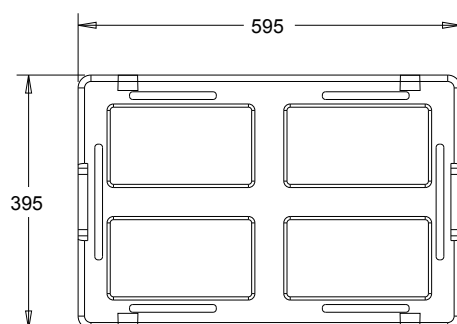

## CASSA ARTIC BASSA

### Cassa Artic Bassa

Cod. 703CACF00116  
Cod. 703CASF00116

Dimensioni esterne	mm	395 x 595 x 160 (con coperchio)
Dimensioni interne	mm	345 x 545 x 95
Capacità	lt	~18,0
Pezzi per pacco	n.	16
Pezzi per bancale	n.	94
Caratteristiche	Con/senza fori, con impugnatura, piedini h 5 mm, cassa impilabile con coperchio applicato. Permette la sovrapposizione di cassette Polar 30x40	
Accessori	Coperchio incluso, disponibile divisorio per lato corto e lato lungo	
Contenuto Ideale	Alimenti freddi e caldi, prodotti di genere vario da conservare a temperatura controllata	

### Cassa Artic Media

Cod. 703CACF00102  
Cod. 703CASF00102

Dimensioni esterne	mm	395 x 595 x 195 (con coperchio)
Dimensioni interne	mm	345 x 545 x 145
Capacità	lt	~27,0
Pezzi per pacco	n.	14
Pezzi per bancale	n.	84
Caratteristiche	Con/senza fori, con impugnatura, piedini h 5 mm, cassa impilabile con coperchio applicato. Permette la sovrapposizione di casse Polar 30x40	
Accessori	Coperchio incluso, disponibile divisorio per lato corto e lato lungo	
Contenuto Ideale	Alimenti freddi e caldi, prodotti di genere vario da conservare a temperatura controllata	

### Cassa Artic Alta

Cod. 703CACF00103  
Cod. 703CASF00103

Dimensioni esterne	mm	395 x 595 x 265 (con coperchio)
Dimensioni interne	mm	345 x 545 x 215
Capacità	lt	~40,0
Pezzi per pacco	n.	10
Pezzi per bancale	n.	60
Caratteristiche	Con/senza fori, con impugnatura, piedini h 5 mm, cassa impilabile con coperchio applicato. Permette la sovrapposizione di casse Polar 30x40	
Accessori	Coperchio incluso, disponibile divisorio per lato corto e lato lungo	
Contenuto Ideale	Alimenti freddi e caldi, prodotti di genere vario da conservare a temperatura controllata	