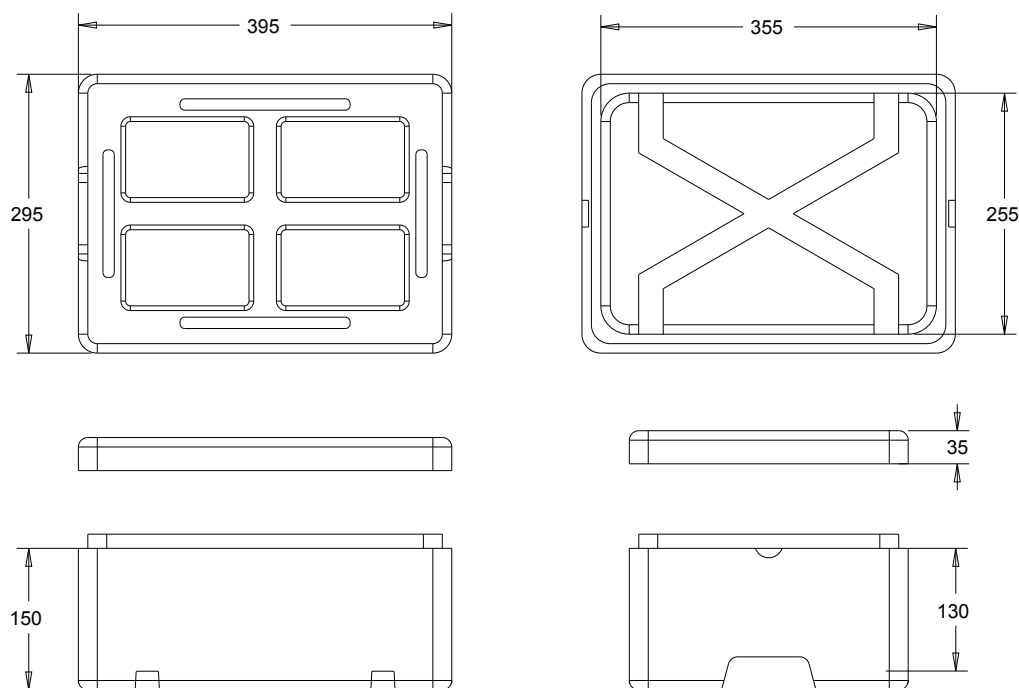

CASSA POLAR BASSA

Cassa Polar Bassa

Cod. 703CACF00110
Cod. 703CASF00100

Dimensioni esterne	mm	295 x 395 x 185 (con coperchio)
Dimensioni interne	mm	255 x 355 x 145
Capacità	lt	~13,0
Pezzi per pacco	n.	14
Pezzi per bancale	n.	168
Caratteristiche	Con/senza fori, con impugnatura, piedini h 5 mm, cassa impilabile con coperchio applicato. Permette la sovrapposizione di casse Artic 40x60	
Accessori	Coperchio incluso, disponibile divisorio	
Contenuto Ideale	Alimenti freddi e caldi, prodotti di genere vario da conservare a temperatura controllata	

CASSA POLAR ALTA

Cassa Polar Alta

Cod. 703CACF00111
Cod. 703CASF00101

Dimensioni esterne	mm	295 x 395 x 255 (con coperchio)
Dimensioni interne	mm	255 x 355 x 215
Capacità	lt	~19,5
Pezzi per pacco	n.	10
Pezzi per bancale	n.	120
Caratteristiche	Con/senza fori, con impugnatura, piedini h 5 mm, cassa impilabile con coperchio applicato. Permette la sovrapposizione di casse Artic 40x60	
Accessori	Coperchio incluso	
Contenuto Ideale	Alimenti freddi e caldi, prodotti di genere vario da conservare a temperatura controllata	