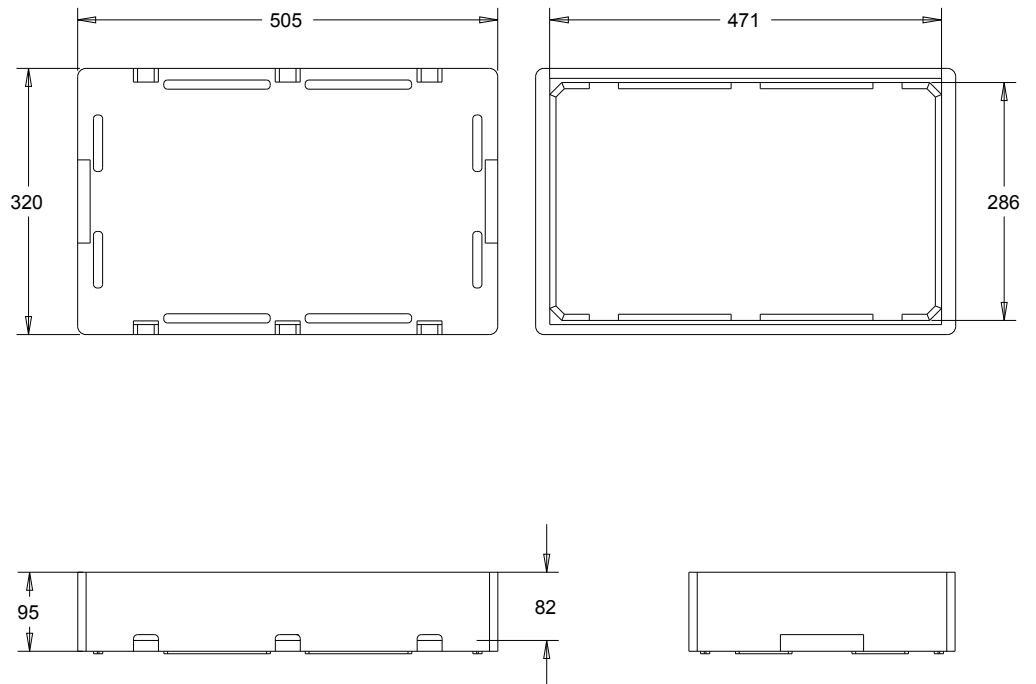

CASSETTA DORIA BASSA

Cassetta Doria Bassa

Cod. 703CACF00095

Cod. 703CASF00084

Dimensioni esterne	mm	320 x 510 x 75
Dimensioni interne	mm	286 x 471 x 62
Capacità	lt	~8,5
Pezzi per pacco	n.	51
Pezzi per bancale	n.	306
Caratteristiche	Disponibile con/senza fori laterali, con impugnatura, piedini h 5 mm, coperchio impilabile	
Accessori	Coperchio Cod.703COSF00009	
Contenuto Ideale	Pesci di piccole e medie dimensioni, crostacei e molluschi cefalopodi	

CASSETTA DORIA MEDIA

Cassetta Doria Media

Cod. 703CACF00011

Cod. 703CASF00017

Dimensioni esterne	mm	320 x 510 x 95
Dimensioni interne	mm	286 x 471 x 82
Capacità	lt	~11,0
Pezzi per pacco	n.	42
Pezzi per bancale	n.	252
Caratteristiche	Disponibile con/senza fori laterali, con impugnatura, piedini h 5 mm, coperchio impilabile	
Accessori	Coperchio Cod.703COSF00009	
Contenuto Ideale	Pesci di piccole e medie dimensioni, crostacei, molluschi bivalvi e cefalopodi	

CASSETTA DORIA ALTA

Cassetta Doria Alta

Cod. 703CACF00016

Cod. 703CASF00085

Dimensioni esterne	mm	320 x 510 x 115
Dimensioni interne	mm	286 x 471 x 102
Capacità	lt	~13,5
Pezzi per pacco	n.	36
Pezzi per bancale	n.	216
Caratteristiche	Disponibile con/senza fori laterali, con impugnatura, piedini h 5 mm, coperchio impilabile	
Accessori	Coperchio Cod.703COSF00009	
Contenuto Ideale	Pesci di piccole e medie dimensioni, crostacei, molluschi bivalvi e cefalopodi	

COPERCHIO CASSETTA DORIA - TITAN

Coperchio Cassetta Doria - Titan

Cod. 703COSF00009

Dimensioni esterne	mm	320 x 505 x 10
Pezzi per pacco	n.	270
Pezzi per bancale	n.	1350
Caratteristiche	Con ribassamento per agevolare l'impilamento	