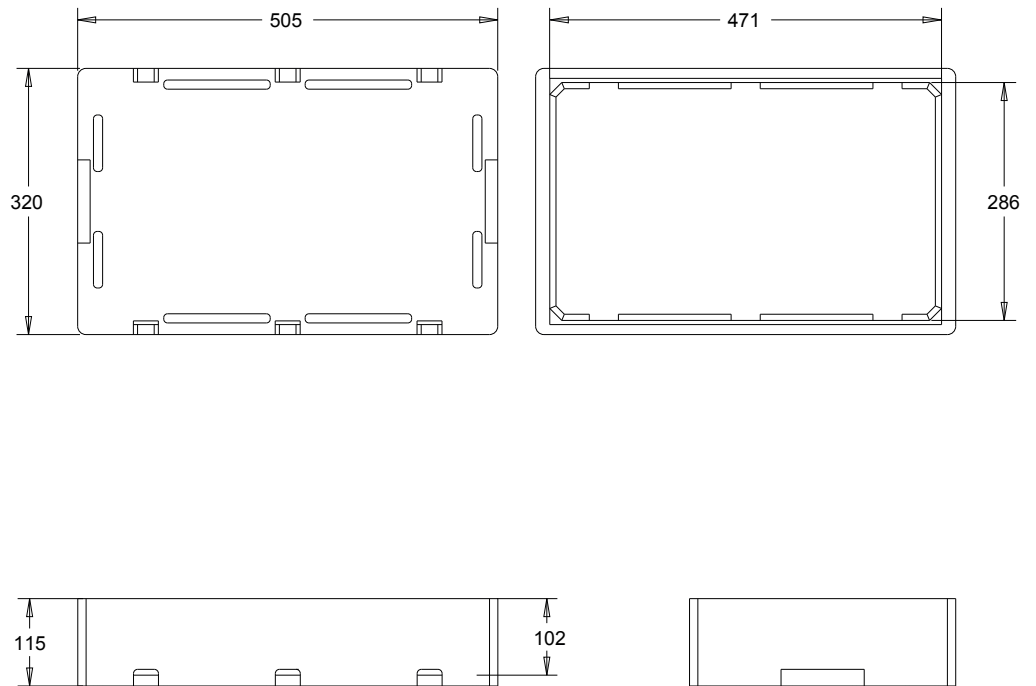

CASSETTA DORIA BASSA

Cassetta Doria Bassa

Cod. 703CACF00095

Cod. 703CASF00084

Dimensioni esterne	mm	320 x 510 x 75
Dimensioni interne	mm	286 x 471 x 62
Capacità	lt	~8,5
Pezzi per pacco	n.	51
Pezzi per bancale	n.	306
Caratteristiche	Disponibile con/senza fori laterali, con impugnatura, piedini h 5 mm, coperchio impilabile	
Accessori	Coperchio Cod.703COSF00009	
Contenuto Ideale	Pesci di piccole e medie dimensioni, crostacei e molluschi cefalopodi	

CASSETTA DORIA MEDIA

Cassetta Doria Media

Cod. 703CACF00011

Cod. 703CASF00017

Dimensioni esterne	mm	320 x 510 x 95
Dimensioni interne	mm	286 x 471 x 82
Capacità	lt	~11,0
Pezzi per pacco	n.	42
Pezzi per bancale	n.	252
Caratteristiche	Disponibile con/senza fori laterali, con impugnatura, piedini h 5 mm, coperchio impilabile	
Accessori	Coperchio Cod.703COSF00009	
Contenuto Ideale	Pesci di piccole e medie dimensioni, crostacei, molluschi bivalvi e cefalopodi	

CASSETTA DORIA ALTA

Cassetta Doria Alta

Cod. 703CACF00016

Cod. 703CASF00085

Dimensioni esterne	mm	320 x 510 x 115
Dimensioni interne	mm	286 x 471 x 102
Capacità	lt	~13,5
Pezzi per pacco	n.	36
Pezzi per bancale	n.	216
Caratteristiche	Disponibile con/senza fori laterali, con impugnatura, piedini h 5 mm, coperchio impilabile	
Accessori	Coperchio Cod.703COSF00009	
Contenuto Ideale	Pesci di piccole e medie dimensioni, crostacei, molluschi bivalvi e cefalopodi	

COPERCHIO CASSETTA DORIA - TITAN

Coperchio Cassetta Doria - Titan

Cod. 703COSF00009

Dimensioni esterne	mm	320 x 505 x 10
Pezzi per pacco	n.	270
Pezzi per bancale	n.	1350
Caratteristiche	Con ribassamento per agevolare l'impilamento	