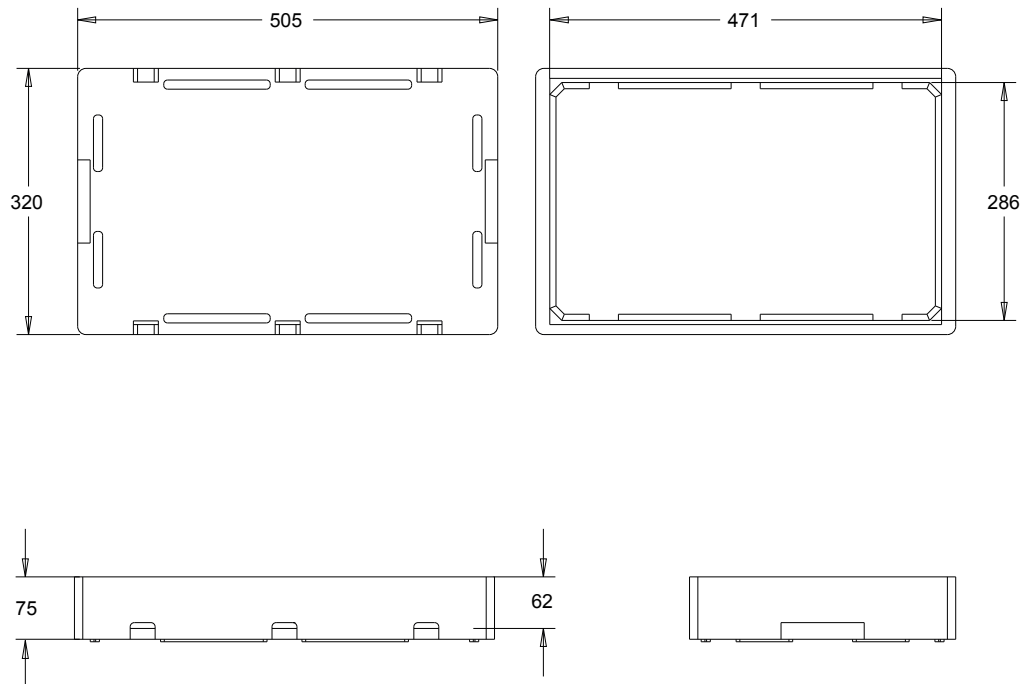

CASSETTA DORIA BASSA

Cassetta Doria Bassa

Cod. 703CACF00095

Cod. 703CASF00084

Dimensioni esterne	mm	320 x 510 x 75
Dimensioni interne	mm	286 x 471 x 62
Capacità	lt	~8,5
Pezzi per pacco	n.	51
Pezzi per bancale	n.	306
Caratteristiche	Disponibile con/senza fori laterali, con impugnatura, piedini h 5 mm, coperchio impilabile	
Accessori	Coperchio Cod.703COSF00009	
Contenuto Ideale	Pesci di piccole e medie dimensioni, crostacei e molluschi cefalopodi	

CASSETTA DORIA MEDIA

Cassetta Doria Media

Cod. 703CACF00011

Cod. 703CASF00017

Dimensioni esterne	mm	320 x 510 x 95
Dimensioni interne	mm	286 x 471 x 82
Capacità	lt	~11,0
Pezzi per pacco	n.	42
Pezzi per bancale	n.	252
Caratteristiche	Disponibile con/senza fori laterali, con impugnatura, piedini h 5 mm, coperchio impilabile	
Accessori	Coperchio Cod.703COSF00009	
Contenuto Ideale	Pesci di piccole e medie dimensioni, crostacei, molluschi bivalvi e cefalopodi	

CASSETTA DORIA ALTA

Cassetta Doria Alta

Cod. 703CACF00016

Cod. 703CASF00085

Dimensioni esterne	mm	320 x 510 x 115
Dimensioni interne	mm	286 x 471 x 102
Capacità	lt	~13,5
Pezzi per pacco	n.	36
Pezzi per bancale	n.	216
Caratteristiche	Disponibile con/senza fori laterali, con impugnatura, piedini h 5 mm, coperchio impilabile	
Accessori	Coperchio Cod.703COSF00009	
Contenuto Ideale	Pesci di piccole e medie dimensioni, crostacei, molluschi bivalvi e cefalopodi	

COPERCHIO CASSETTA DORIA - TITAN

Coperchio Cassetta Doria - Titan

Cod. 703COSF00009

Dimensioni esterne	mm	320 x 505 x 10
Pezzi per pacco	n.	270
Pezzi per bancale	n.	1350
Caratteristiche	Con ribassamento per agevolare l'impilamento	