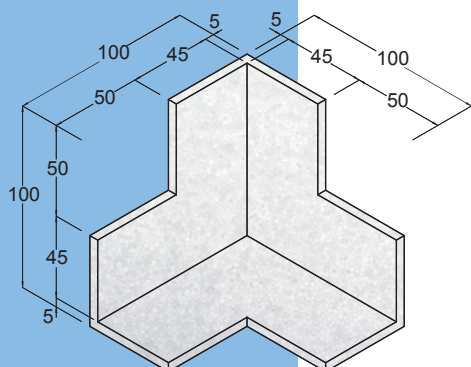

PARASPIGOLI ANGOLARI A 3 VIE

**Angolare a 3 vie sp. 5**

Cod. 704A3100S05

Dimensioni esterne	mm	100 x 100 x 100
Dimensioni interne utili	mm	95 x 95 x 95
Spessore base	mm	5
Spessore pareti	mm	5
Pezzi per pacco	n.	1100
Pezzi per bancale	n.	18700
Caratteristiche	-	

**Angolare a 3 vie sp. 12**

Cod. 704A3115S12

Dimensioni esterne	mm	115 x 115 x 115
Dimensioni interne utili	mm	103 x 103 x 103
Spessore base	mm	12
Spessore pareti	mm	12
Pezzi per pacco	n.	950
Pezzi per bancale	n.	7600
Caratteristiche	Disponibile con rinforzo e diverse densità	

**Angolare a 3 vie sp. 12**

Cod. 704A3120S12

Dimensioni esterne	mm	120 x 120 x 210
Dimensioni interne utili	mm	108 x 108 x 198
Spessore base	mm	12
Spessore pareti	mm	12
Pezzi per pacco	n.	525
Pezzi per bancale	n.	4200
Caratteristiche	Disponibile con rinforzo e diverse densità	

**Angolare a 3 vie sp. 20**

Cod. 704A3115S20

Dimensioni esterne	mm	115 x 115 x 115
Dimensioni interne utili	mm	95 x 95 x 95
Spessore base	mm	20
Spessore pareti	mm	20
Pezzi per pacco	n.	608
Pezzi per bancale	n.	4864
Caratteristiche		Disponibile con rinforzo