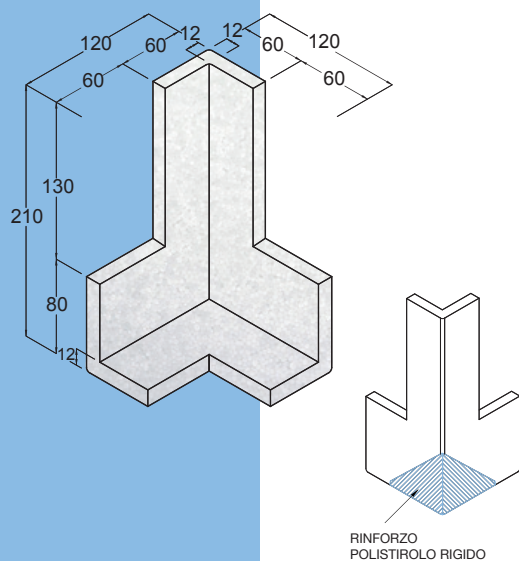

PARASPIGOLI ANGOLARI A 3 VIE

**Angolare a 3 vie sp. 5**

Cod. 704A3100S05

Dimensioni esterne	mm	100 x 100 x 100
Dimensioni interne utili	mm	95 x 95 x 95
Spessore base	mm	5
Spessore pareti	mm	5
Pezzi per pacco	n.	1100
Pezzi per bancale	n.	18700
Caratteristiche	-	

**Angolare a 3 vie sp. 12**

Cod. 704A3115S12

Dimensioni esterne	mm	115 x 115 x 115
Dimensioni interne utili	mm	103 x 103 x 103
Spessore base	mm	12
Spessore pareti	mm	12
Pezzi per pacco	n.	950
Pezzi per bancale	n.	7600
Caratteristiche	Disponibile con rinforzo e diverse densità	

**Angolare a 3 vie sp. 12**

Cod. 704A3120S12

Dimensioni esterne	mm	120 x 120 x 210
Dimensioni interne utili	mm	108 x 108 x 198
Spessore base	mm	12
Spessore pareti	mm	12
Pezzi per pacco	n.	525
Pezzi per bancale	n.	4200
Caratteristiche	Disponibile con rinforzo e diverse densità	

**Angolare a 3 vie sp. 20**

Cod. 704A3115S20

Dimensioni esterne	mm	115 x 115 x 115
Dimensioni interne utili	mm	95 x 95 x 95
Spessore base	mm	20
Spessore pareti	mm	20
Pezzi per pacco	n.	608
Pezzi per bancale	n.	4864
Caratteristiche		Disponibile con rinforzo