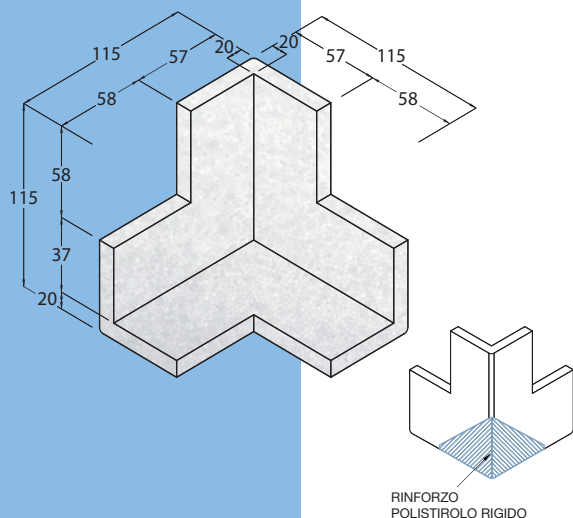

PARASPIGOLI ANGOLARI A 3 VIE

**Angolare a 3 vie sp. 5**

Cod. 704A3100S05

Dimensioni esterne	mm	100 x 100 x 100
Dimensioni interne utili	mm	95 x 95 x 95
Spessore base	mm	5
Spessore pareti	mm	5
Pezzi per pacco	n.	1100
Pezzi per bancale	n.	18700
Caratteristiche	-	

**Angolare a 3 vie sp. 12**

Cod. 704A3115S12

Dimensioni esterne	mm	115 x 115 x 115
Dimensioni interne utili	mm	103 x 103 x 103
Spessore base	mm	12
Spessore pareti	mm	12
Pezzi per pacco	n.	950
Pezzi per bancale	n.	7600
Caratteristiche	Disponibile con rinforzo e diverse densità	

**Angolare a 3 vie sp. 12**

Cod. 704A3120S12

Dimensioni esterne	mm	120 x 120 x 210
Dimensioni interne utili	mm	108 x 108 x 198
Spessore base	mm	12
Spessore pareti	mm	12
Pezzi per pacco	n.	525
Pezzi per bancale	n.	4200
Caratteristiche	Disponibile con rinforzo e diverse densità	

**Angolare a 3 vie sp. 20**

Cod. 704A3115S20

Dimensioni esterne	mm	115 x 115 x 115
Dimensioni interne utili	mm	95 x 95 x 95
Spessore base	mm	20
Spessore pareti	mm	20
Pezzi per pacco	n.	608
Pezzi per bancale	n.	4864
Caratteristiche		Disponibile con rinforzo