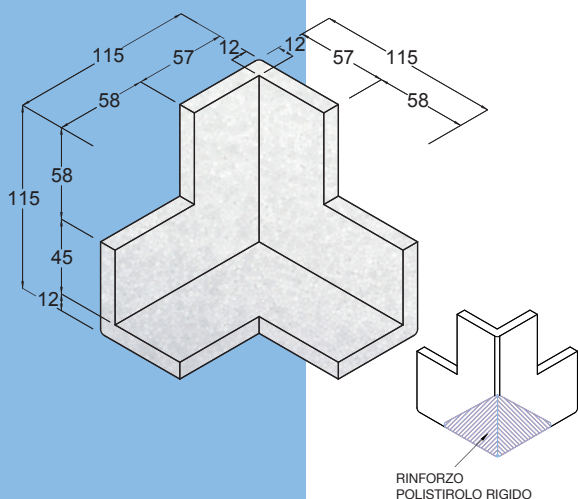

PARASPIGOLI ANGOLARI A 3 VIE

**Angolare a 3 vie sp. 5**

Cod. 704A3100S05

Dimensioni esterne	mm	100 x 100 x 100
Dimensioni interne utili	mm	95 x 95 x 95
Spessore base	mm	5
Spessore pareti	mm	5
Pezzi per pacco	n.	1100
Pezzi per bancale	n.	18700
Caratteristiche	-	

**Angolare a 3 vie sp. 12**

Cod. 704A3115S12

Dimensioni esterne	mm	115 x 115 x 115
Dimensioni interne utili	mm	103 x 103 x 103
Spessore base	mm	12
Spessore pareti	mm	12
Pezzi per pacco	n.	950
Pezzi per bancale	n.	7600
Caratteristiche	Disponibile con rinforzo e diverse densità	

**Angolare a 3 vie sp. 12**

Cod. 704A3120S12

Dimensioni esterne	mm	120 x 120 x 210
Dimensioni interne utili	mm	108 x 108 x 198
Spessore base	mm	12
Spessore pareti	mm	12
Pezzi per pacco	n.	525
Pezzi per bancale	n.	4200
Caratteristiche	Disponibile con rinforzo e diverse densità	

**Angolare a 3 vie sp. 20**

Cod. 704A3115S20

Dimensioni esterne	mm	115 x 115 x 115
Dimensioni interne utili	mm	95 x 95 x 95
Spessore base	mm	20
Spessore pareti	mm	20
Pezzi per pacco	n.	608
Pezzi per bancale	n.	4864
Caratteristiche		Disponibile con rinforzo