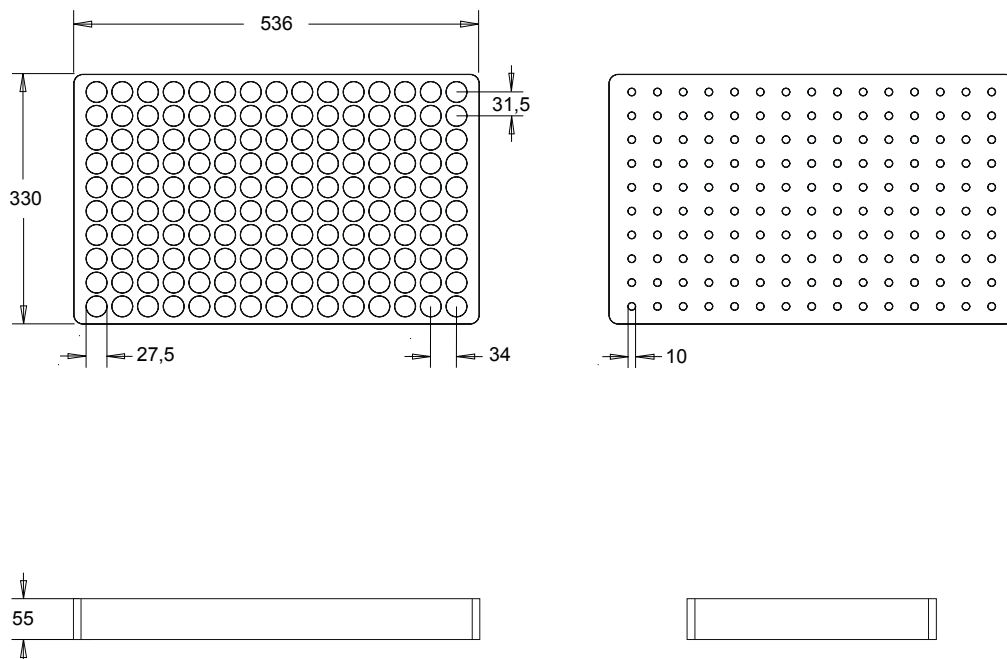

SEMINIERA 150 FORI

Seminiera a 150 fori tondi

Cod. 701150RSP (C109)

Dimensioni esterne	mm	536 x 330 x 55
Diametro fori	mm	27,5
Diametro fori di estrazione	mm	10
File fori per lato	n.	lungo 15 corto 10
Passo fori lato	mm	lungo 34 corto 31,5
Spessore piedino	mm	0
Pezzi per pacco	n.	20
Pezzi per bancale	n.	400
Caratteristiche	Disponibili diverse densità	
Contenuto ideale	Asparago, bieta, cavolo, cipolla, finocchio, melanzana, lattuga, pomodoro, porro, radicchio, sedano, verza	

SEMINIERA 150 FORI

Seminiera a 150 fori tondi

Cod. 701150RSP (C058)

Dimensioni esterne	mm	535 x 330 x 45
Diametro fori	mm	27
Diametro fori di estrazione	mm	9
File fori per lato	n.	lungo 15 corto 10
Passo fori lato	mm	lungo 35,0 corto 31,0
Spessore piedino	mm	0
Pezzi per pacco	n.	22
Pezzi per bancale	n.	440
Caratteristiche	Disponibili diverse densità	
Contenuto ideale	Asparago, bieta, cavolo, cipolla, finocchio, melanzana, lattuga, pomodoro, porro, radicchio, sedano, verza	