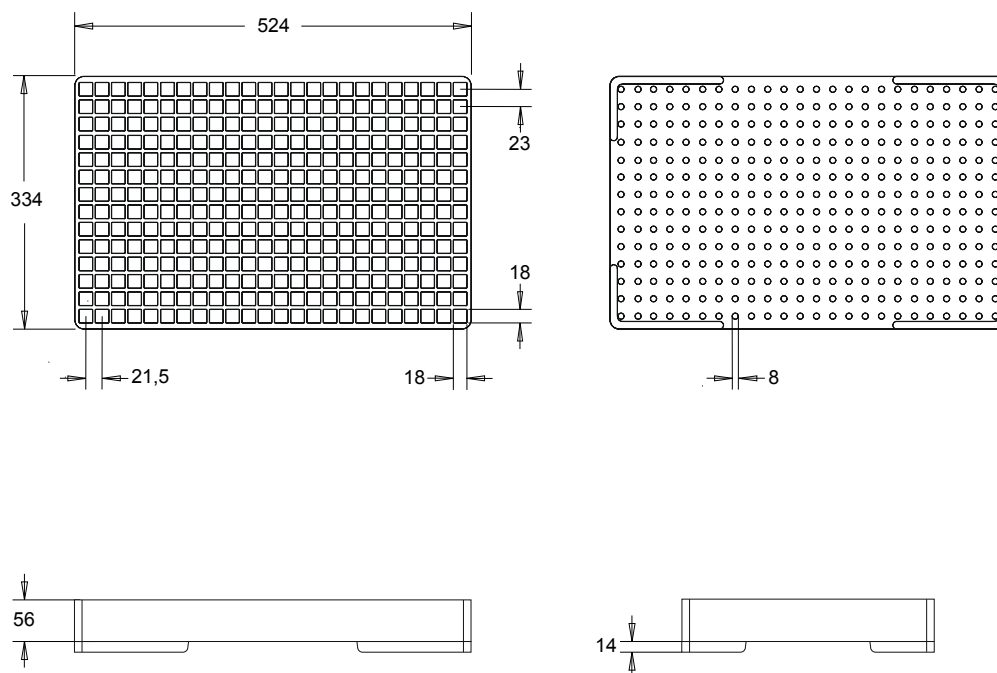

## SEMINIERA 336 FORI

## Seminiera a 336 fori quadri

Cod. 701336QSPC115

Cod. 701336QCPC115

Dimensioni esterne	mm	524 x 334 x 56
Diametro fori	mm	18 x 18
Diametro fori di estrazione	mm	8
File fori per lato	n.	lungo 24   corto 14
Passo fori lato	mm	lungo 21,5   corto 23,0
Spessore piedino	mm	0   14
Pezzi per pacco	n.	20   16
Pezzi per bancale	n.	400   320
Caratteristiche	Disponibile con/senza piedino	
Contenuto Ideale	Cipolla, pomodoro, porro, radicchio	

## SEMINIERA 336 FORI

**Seminiera a 336 fori quadri**

Cod. 701336QSPC336

Cod. 701336QCPC336

Dimensioni esterne	mm	524 x 335 x 65
Diametro fori	mm	17,5 x 19
Diametro fori di estrazione	mm	8
File fori per lato	n.	lungo 24   corto 14
Passo fori lato	mm	lungo 21   corto 22,5
Spessore piedino	mm	0   15
Pezzi per pacco	n.	15   18
Pezzi per bancale	n.	300   360
Caratteristiche	Disponibili diverse densità, con/senza piedino	
Contenuto ideale	Cipolla, pomodoro, porro, radicchio	